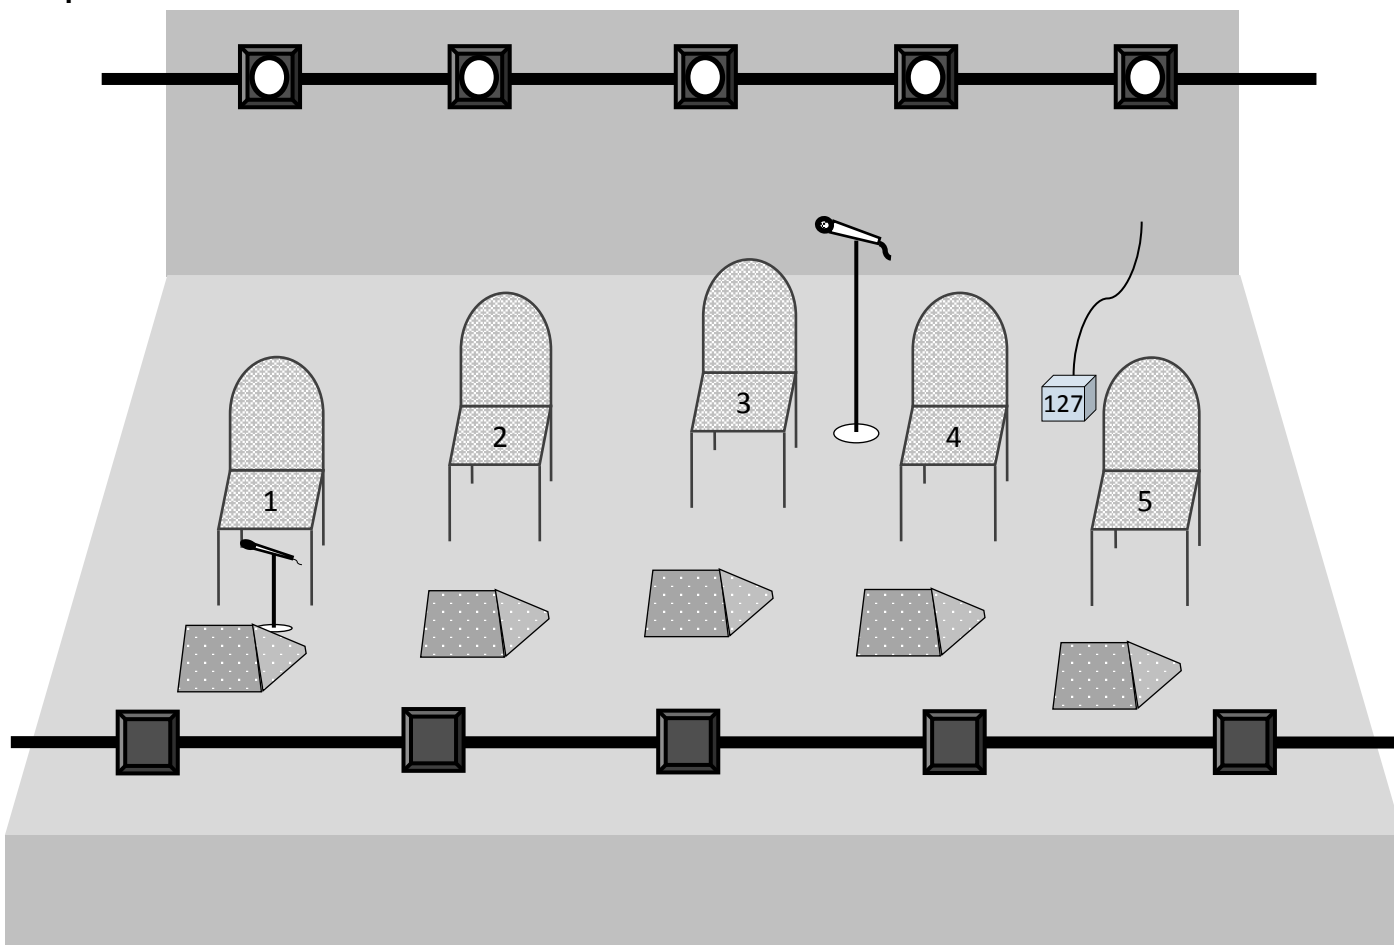

Input list

CANAL	INSTRUMENTAÇÃO	CAPTAÇÃO	OBSERVAÇÃO	MÚSICOS	
1	Pandeiro	mic SM 58	1 pedestal	1	Xeina
2	Cavaco	XLR 48V	Phantom power	2	Saulo
3	Bandolim	XLR 48V	Phantom power	3	Vitor
4	Violão Tenor	XLR 48V	Phantom power		
5	Violão	DIRECT		4	Guilherme
6	Violão 7	DIRECT		5	Marcus
7	Voz	mic SM 58	1 pedestal